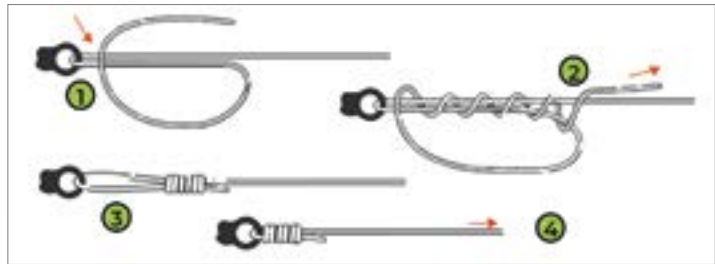

TEKLON® CERAMIC ADVANCED

TEKLON® CERAMIC ADVANCED heeft unieke eigenschappen. De lijn bezit weinig tot geen geheugen, is zeer goed bestand tegen slijtage en UV straling en is praktisch onzichtbaar voor de vis. Alle populaire knopen zijn te gebruiken met deze lijn maar bij de Palomar knoop en de Uni knoop blijft de trekkracht het beste behouden. Maar gebruik bij de overgang naar een gevlochten lijn liever de Albright knoop. De unieke Extrusion Technology ontwikkeld door Teklon® verbetert de eigenschappen en kenmerken van deze lijn waardoor deze resistenter wordt bij zware omstandigheden en efficiënter wordt tijdens het vissen. De soepele, gladde lijn maakt verre worpen mogelijk en de verhouding diameter/trekkracht maakt een optimale benadering bij alle soorten visserij mogelijk. Deze lijn wordt veel gebruikt om tuigen en onderlijnen te maken in de moderne witvisserij. De lijn is echter ook zeer goed te gebruiken in de bodemvisserij op karper, commercial visserij en de forelvisserij. Ook in de vliegviswereld wordt deze lijn graag ingezet om leaders te knopen.

UNIVERSAL KNOT