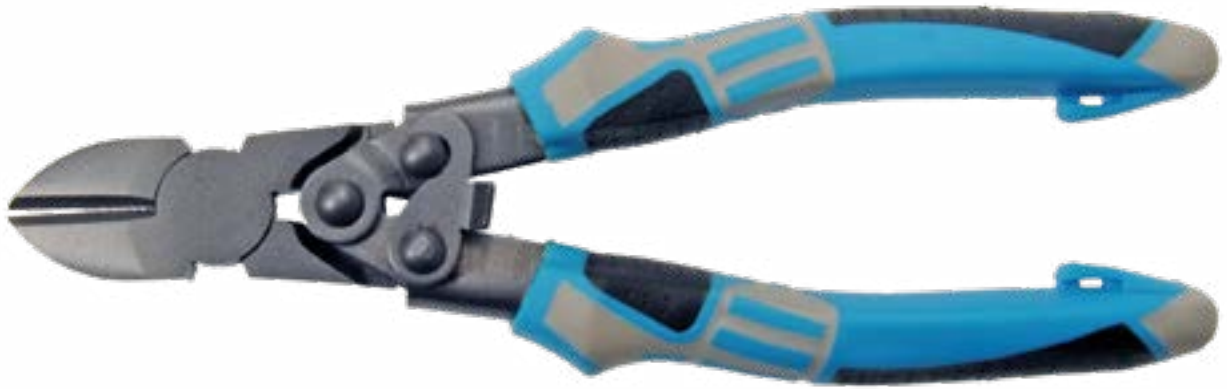

SIDE CUTTER

Art.nr	omschrijving	lengte	lengte bek
20378	PREDOX Side Cutter 8.25"	21 cm	2,5 cm