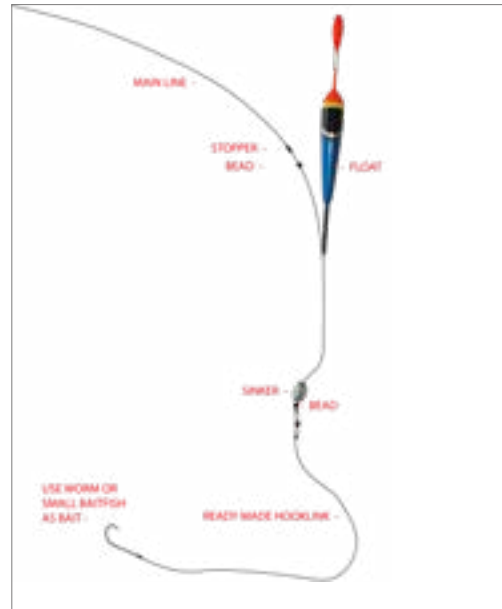

**NEW****PERCH FLOAT KIT**

De ALBATROS PERCH FLOAT KIT is een kant en klare set voor het vissen op baars en snoekbaars met natuurlijk aas. Naast de slanke 8 grams dobber bevat het pakket een eivormig werpgewicht, nylon onderlijn voorzien van een stevige wormhaak, kralen en dobberstoppers.