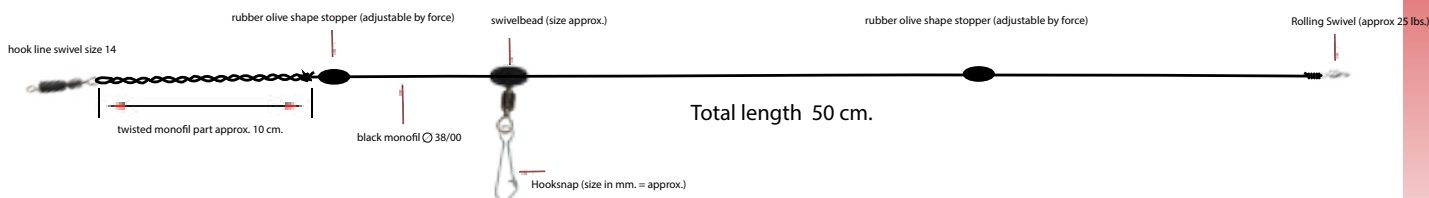

Art.no.	omschrijving	lengte	aantal
49727	Sliding Feeder Link met back stop	50 cm	2

SLIDING FEEDER LINK

Veelgebruikte feederlink waar de voerkorf schuivend wordt gemonteerd en afgestopt wordt door een kraaltje. Goed te combineren met onze feeder onderlijnen. Door het gebruik van onze hookline swivel zijn deze gemakkelijk en snel te monteren. Te gebruiken met bijna alle voorkomende voerkorven.