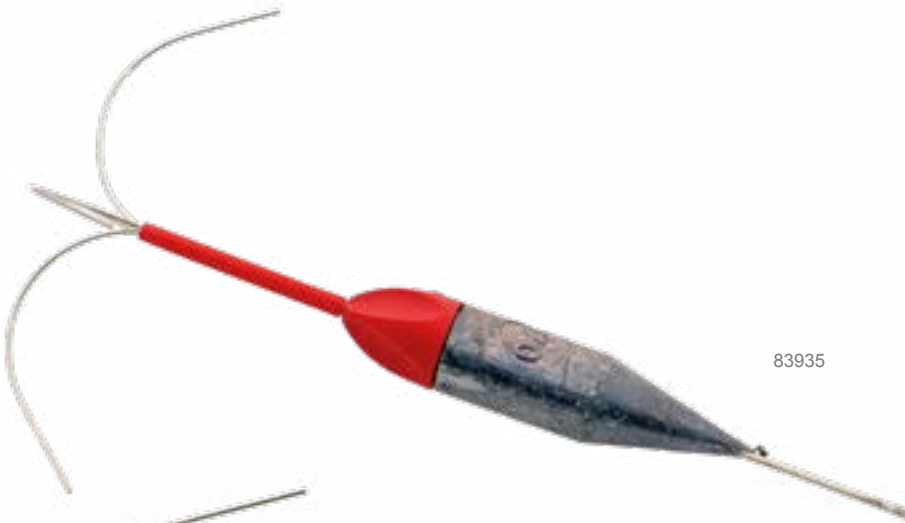

83935

FIXED WIRE SINKERS

Art.nr	omschrijving	gewicht
83925	System 100+ Grip Fixed Grip Wire Sinker	150 gram
83935	System 100+ Springly Fixed Grip Wire Sinker	170 gram
83936	System 100+ Springly Fixed Grip Wire Sinker	190 gram

Een versie van het bekende Gemini lood uit de SYSTEM 100+ SERIE alleen dan uitgevoerd met vaste ankers. Vaste ankers zorgen voor een nog betere grip op de bodem tijdens het vissen. Deze loodjes met zachte draad ankers (1,2 mm.) worden bijvoorbeeld veel gebruikt tijdens het strandvissen op zeebaars. Als er gevist wordt in de branding tijdens ruwe omstandigheden gooit elke golf een beetje zand op het loodje, na verloop van tijd ligt het loodje helemaal vast op de bank. Een klapanker werkt in deze omstandigheden niet meer omdat de ruimte er niet is om de ankers te lossen. Door nu langzaam achteruit te lopen zullen de zachte vaste ankers rustig uitvouwen en krijg je de montage heelhuids weer terug.