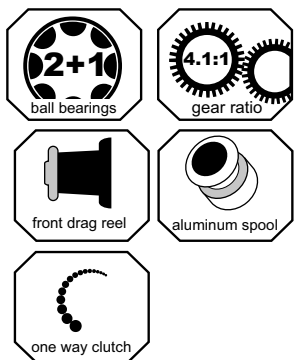

FISHON 7000FD

- 3 Kogellagers
- One-Way Clutch Anti Retour systeem
- Front drag systeem
- Full balanced rotor
- CNC Aluminium spoel
- Wegklapbare slinger
- Extra sterke beugelarm
- Anti twist lijnrol
- Molen voorzien van Nylon