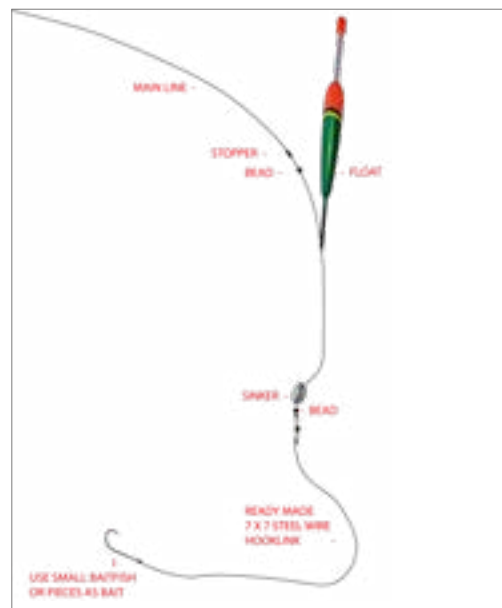

ZANDER LIGHT FLOAT KIT

De ALBATROS ZANDER LIGHT FLOAT KIT is een kant en klare set voor het vissen op baars en snoekbaars met natuurlijk aas. Naast de slanke 10 grams dobber met breekstaafhouder bevat het pakket een eivormig werpgewicht, stalen onderlijn voorzien van een stevige wormhaak, kralen en dobberstoppers.