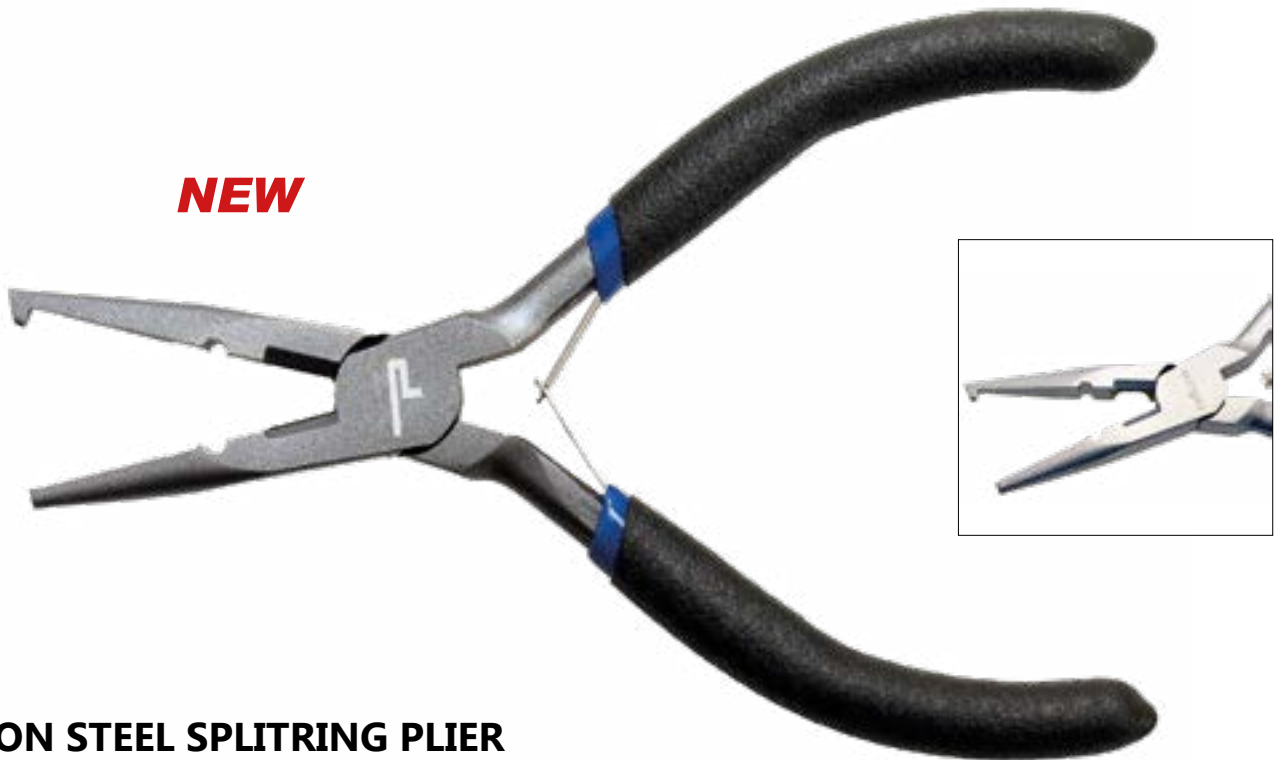

CARBON STEEL SPLITRING PLIER

Art.nr	Omschrijving	lengte	lengte bek
20386	PREDOX Splitring Plier	13 cm	3.5 cm

Dit tangetje van Predox is het ideaal gereedschap voor mensen die zelf graag rigs in mekaar knutselen of hun kunstaas willen aanpassen. De fijne tand zorgt ervoor dat je kleine splitringetjes makkelijk kan openen zonder ze te beschadigen. De tang is gemaakt uit duurzaam materiaal en heeft een rubber anti-slip handgreep.