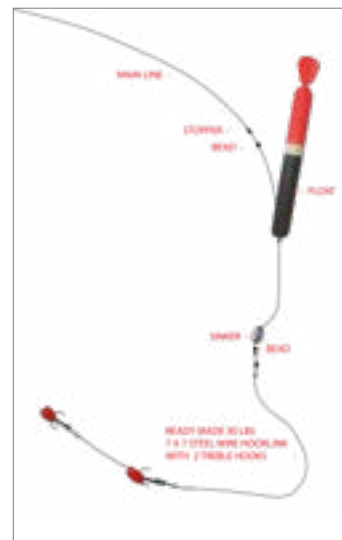

NEW

21974

PIKE CRYSTAL FLOAT KIT

De PREDOX PIKE CRYSTAL FLOAT KIT is een alles- in-een set voor het vissen op snoek en snoekbaars met dood aas. Naast de 20 grams dobber bevat het pakket een eivormig inline werpgewicht en een stalen onderlijn van 7x7/30lb voorzien van een dreg maat 2. Verder zijn kralen en stoppers inbegrepen.

PIKE CRYSTAL FLOAT KIT

De PREDOX PIKE LOADED DART FLOAT KIT is een kant en klare set voor het vissen op snoek en snoekbaars met dood aas. Naast de 20 grams dobber met windvaan bevat het pakket een eivormig werpgewicht, een zachte 7x7 stalen onderlijn van 30 lbs voorzien van 2 stevige dreggen, kralen en dobberstoppers.

Art.nr.	omschrijving	gewicht lood	haakmaat	drijfvermogen dobber	onderlijn
21973	Pike Crystal Float Kit	15 gram	2	20 gram	7 x7 wire 30 lbs
21974	Pike Loaded Dart Float Kit	15 gram	6	20 gram	7 x7 wire 30 lbs