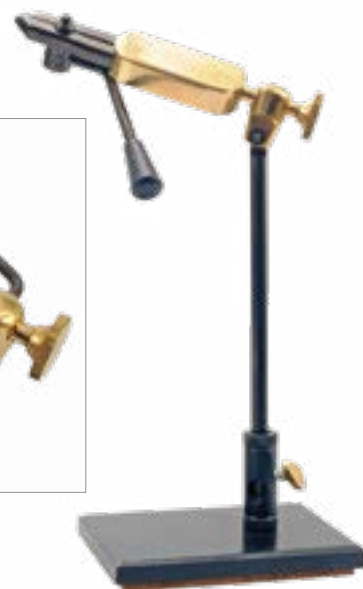

SECURA VICE MET VOETPLAAT

Zeer mooie kwaliteits-vliegbind vise. Een meer dan uitstekende beginners vise. Volledig roterend en goed afstelbaar. Deze vliegbind vise kan haken vastklemmen van de allerkleinste tot 6/0. Deze Secura Vise komt met Base Plate! Een zware, zeer solide, zwart gegalvaniseerde tafelpaalt. De is een ideale vise waar niet alleen beginnende, maar ook gevorderde vliegbinders jarenlang plezier van kunnen hebben.