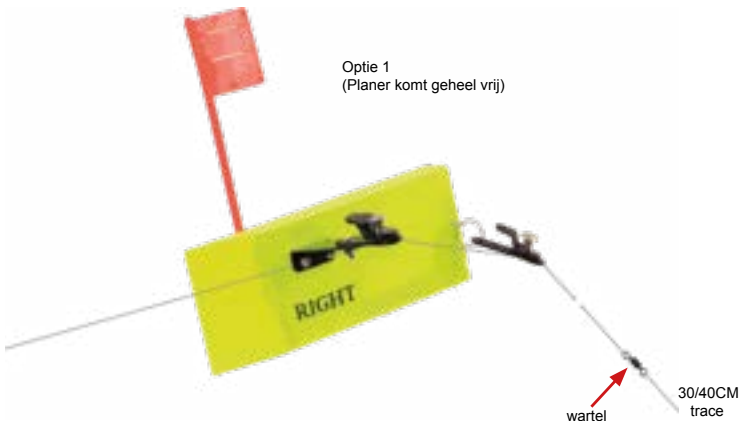

Optie 1
(Planer komt geheel vrij)