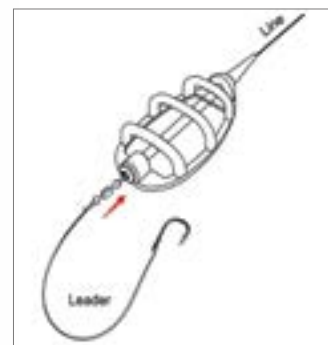

NEW

METHOD FEEDER BOX

Tackle box met twee voor gemonteerde method feeders, method mal en drill en needle.

Art.no.	omschrijving
08596	Method Feeder Box