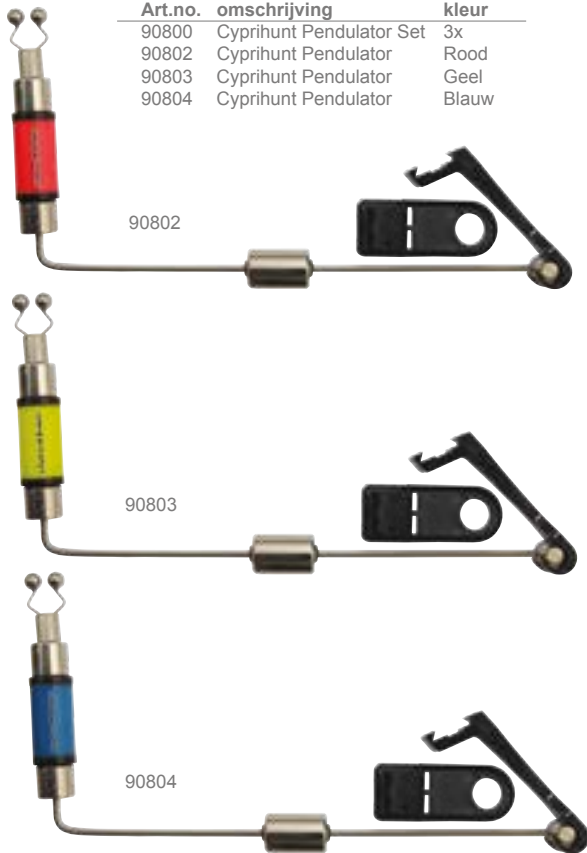

HANGER

Art.no.	omschrijving	kleur
90810	Cyprihunt Hanger Set	3x
90813	Cyprihunt Hanger	Geel

BOBBIN HANGER BLACK

De Bobbin Haanger Black serie van Albatros hebben een klassieke old school uitstraling. De 25cm lange ketting is zeer stevig. Ze zijn leverbaar in 3 gewichten: 10, 17 en 30 gram. De hangers zijn vooral geschikt voor het vissen op middellange tot lange afstand.