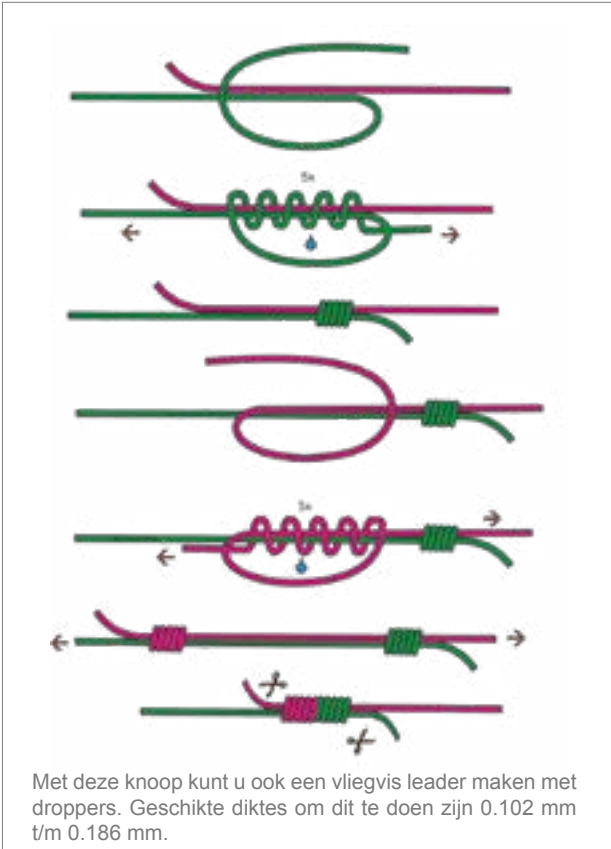

TEKLON® CERAMIC FLUOROCARBON

TEKLON® CERAMIC fluorocarbon is een antwoord op de vraag uit de markt naar een topkwaliteit leadmateriaal van 100% fluorocarbon. Dit sterke, slijtvaste en onderwater praktisch onzichtbare leadmateriaal is speciaal ontwikkeld voor het maken van onderlijnmontages. Bijvoorbeeld te gebruiken voor C-rig montages en dropshotmontages voor de baars en snoekbaars. Of voor kleinere cranckbaits en oppervlakteaasjes voor de baars en de roofblei. Ook super voor diverse montages voor het forelvissen en natuurlijk als leadmateriaal tijdens het vliegviszen. De lijn is ook zeer goed te gebruiken op het zoute water, voorbeelden zijn het zeebaars- en zeeforelvissen en in onderlijnen voor het strandvissen. Kortom, een topkwaliteit fluorocarbon leadmateriaal welke de superieure kwaliteiten bezit die iedereen kent van de TEKLO® Ceramic lijnen. In te zetten voor iedere finesse visser die alles uit zijn montage wil halen qua kracht, slijtvastheid en (on)zichtbaarheid!

DOUBLE GRINNER KNOT