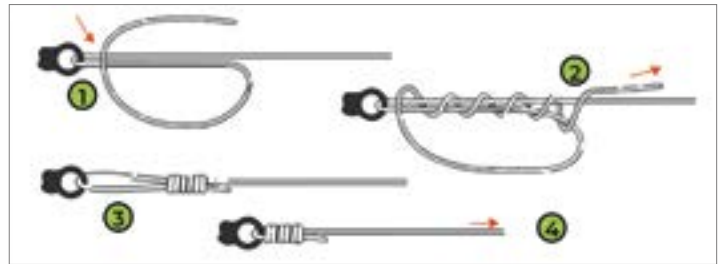

TEKLON® GOLD ADVANCED

TEKLON® GOLD ADVANCED is het resultaat van jarenlang onderzoek en testen in alle omstandigheden op zoet en zout water. Kenmerken zijn: hoge slijtvastheid, hoge UV resistentie, hoge trekkracht, weinig geheugen en lage zichtbaarheid onder water. Deze lijn heeft zijn effectiviteit al ruimschoots bewezen op praktisch alle soorten visserij. De unieke Extrusion Technology ontwikkeld door Teklon® verbetert de eigenschappen en kenmerken van deze lijn waardoor deze resistenter wordt bij zware omstandigheden en efficiënter wordt tijdens het vissen. De soepele, gladde lijn maakt nóg verdere worpen mogelijk en de verhouding diameter/trekkracht maakt een optimale benadering bij alle soorten visserij mogelijk. Deze lijn is niet meer weg te denken in de hedendaagse strandvisserij, de penvisserij op karper, de commercial visserij en de visserij met natuurlijk aas op snoekbaars. Ook wordt de lijn veel gebruikt voor leaders te knopen bij het vliegvisserij. Alle populaire knopen zijn te gebruiken met deze lijn maar bij de Palomar knoop, de Uni knoop en de Allbright knoop blijft de trekkracht het beste behouden.

UNIVERSAL KNOT