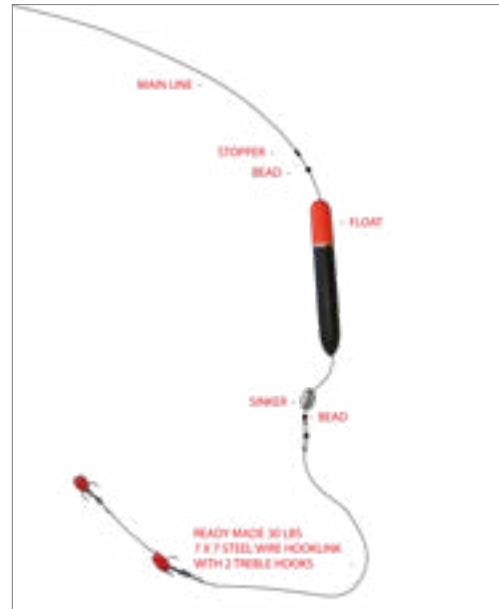

PIKE STICK FLOAT KIT INLINE

De ALBATROS PIKE STICK FLOAT KIT INLINE is een kant en klare set voor het vissen op snoek en snoekbaars met dood aas. Naast de 20 grams inline dobber bevat het pakket een eivormig werpgewicht, een zachte 7x7 stalen onderlijn van 30 lbs voorzien van 2 stevige dreggen, kralen en dobberstoppers.

Art.nr.	omschrijving	gewicht lood	haakmaat	drijfvermogen dobber	onderlijn
91182	Pike Stick Float Kit Inline	20 gram	6	20 gram	7 x 7 wire 30 lbs