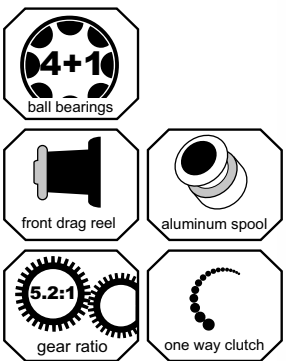

TOPELVEIL 2000/4000FD

- 5 Kogellagers
- One-Way Clutch Anti Retour systeem
- Front drag systeem
- Full balanced rotor
- CNC Aluminium spoel
- CNC Aluminium slinger
- Extra sterke beugelarm
- Soft touch slingerknop