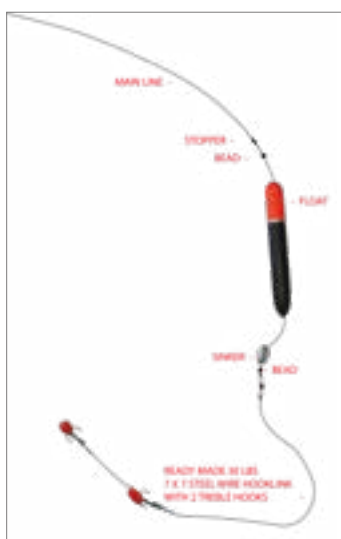

NEW

21973

NEW

21974

PIKE CRYSTAL FLOAT KIT

De PREDOX PIKE CRYSTAL FLOAT KIT is een alles- in-een set voor het vissen op snoek en snoekbaars met dood aas. Naast de 20 grams dobber bevat het pakket een eivormig inline werpgewicht en een stalen onderlijn van 7x7/30lb voorzien van een dreg maat 2. Verder zijn kralen en stoppers inbegrepen.

PIKE CRYSTAL FLOAT KIT

De PREDOX PIKE LOADED DART FLOAT KIT is een kant en klare set voor het vissen op snoek en snoekbaars met dood aas. Naast de 20 grams dobber met windvaan bevat het pakket een eivormig werpgewicht, een zachte 7x7 stalen onderlijn van 30 lbs voorzien van 2 stevige dreggen, kralen en dobberstoppers.

Art.nr.	omschrijving	gewicht lood	haakmaat	drijfvermogen dobber	onderlijn
21973	Pike Crystal Float Kit	15 gram	2	20 gram	7 x7 wire 30 lbs
21974	Pike Loaded Dart Float Kit	15 gram	6	20 gram	7 x7 wire 30 lbs

NEW

PIKE FLOAT KIT

De Predox Pike Float Kit is een alles-in-een set voor het vissen op snoek, snoekbaars en baars met dood aas. Naast de 20 grams dobber bevat het pakket een eivormig lood gewicht en een stalen onderlijn van 7x7 / 30lb voorzien van twee dreggen maat 6. Verder zijn beads, buffer beads en stoppers inbegrepen.

Art.no.	Omschrijving	gram	lengte
21975	PREDOX Pike Float Kit	20 gr	15 cm