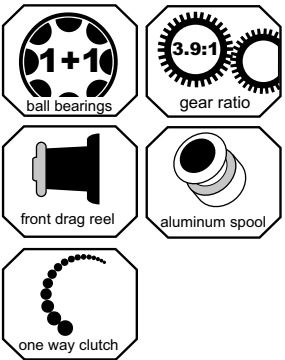

KMX 8000FD

- 1+1Kogellagers
- One-Way Clutch Anti Retour systeem
- Multi Stop Anti Retour systeem
- Front drag system
- Overbrenging 3.9:1
- Full balanced rotor
- Aluminium spoel
- Kunststof molenhuis en rotor
- Anti twist lijnrol
- Extra sterke beugelarm
- Diecast slinger
- Molen voorzien van nylon