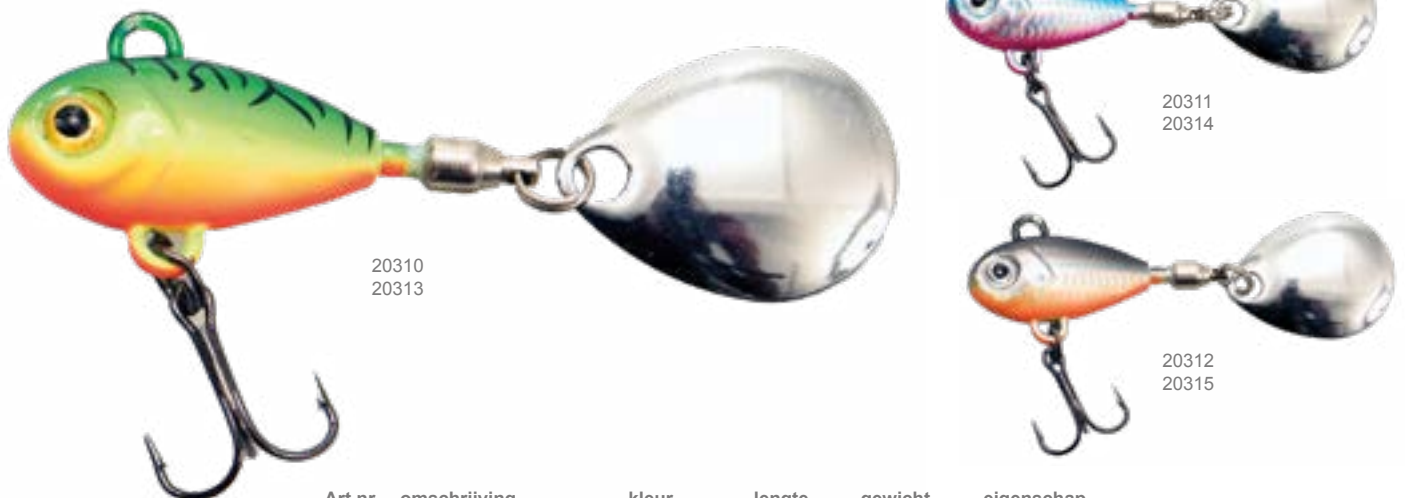

Art.nr	omschrijving	kleur	lengte	gewicht	eigenschap
20310	PREDOX Fat Tail Spinner	Fire Tiger	5 cm	8 gr	sinking
20311	PREDOX Fat Tail Spinner	Blue	5 cm	8 gr	sinking
20312	PREDOX Fat Tail Spinner	Silver	5 cm	8 gr	sinking
Art.nr	omschrijving	kleur	lengte	gewicht	eigenschap
20313	PREDOX Fat Tail Spinner	Fire Tiger	5.5 cm	12 gr	sinking
20314	PREDOX Fat Tail Spinner	Blue	5.5 cm	12 gr	sinking
20315	PREDOX Fat Tail Spinner	Silver	5.5 cm	12 gr	sinking