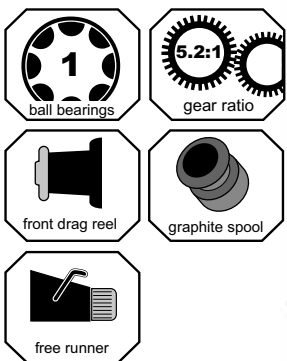

PRO-TARGET FR5000FD

- 1 Kogellager
- Multi Stop Anti Retour systeem
- Front drag systeem
- Vrijloop molen
- Full balanced rotor
- Graphite spoel
- Kunststof molenhuis en rotor
- Molen voorzien van Nylon