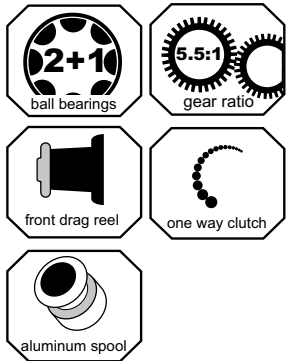

FISHON

Art.no.	omschrijving	kogellagers	spoelcapaciteit	overbrenging	gewicht
13176	Fishon FR4000FD	2+1BB	0.35mm/210m	4.7:1	425 gram

FISHON PE-BRAID 1000FD

- 3 Kogellagers
- One-Way Clutch Anti Retour systeem
- Front drag systeem
- Full balanced rotor
- CNC Aluminium spoel
- Wegklapbare slinger
- Extra sterke beugelarm
- Anti twist lijnrol
- Molen voorzien van PE-Braid