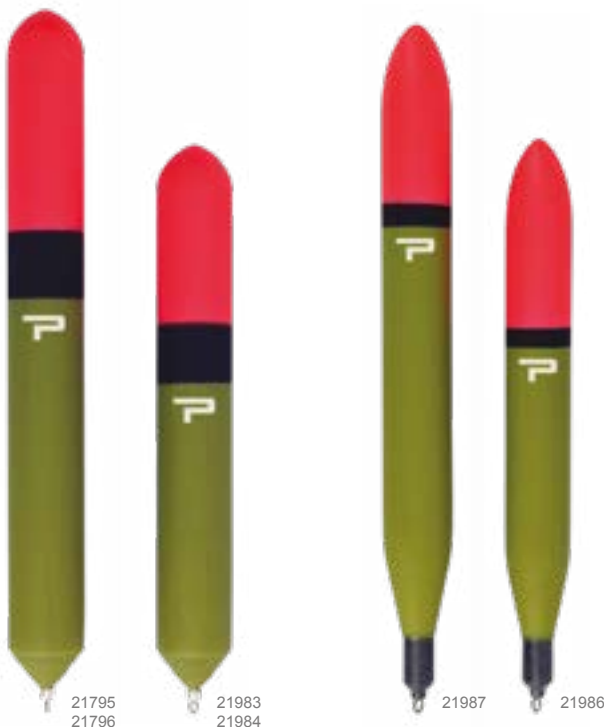

21795
21796

21983
21984

21987

21986

PENCIL SWIVEL

- Ideaal voor dood aas in diep water
- Lange body is erg gevoelig
- De oranje tip is op afstand goed zichtbaar
- Voorzien van wartel
- Gemaakt van balsahout
- Leverbaar in 15, 20, 30 & 40 gram

PENCIL LOADED

- Voorgelode dobber voor het bodemvissen met dood aas
- Extreem gevoelig
- De oranje tip is op afstand goed zichtbaar
- Voorzien van wartel
- Gemaakt van balsahout
- Leverbaar in 15 & 20 gram

Art.no.	Omschrijving	gram	lengte
21983	PREDOX Pencil Swivel	15 gr	12.5 cm
21984	PREDOX Pencil Swivel	20 gr	16 cm
21795	PREDOX Pencil Swivel	30 gr	17.5 cm
21796	PREDOX Pencil Swivel	40 gr	19 cm

Art.no.	Omschrijving	gram	lengte
21986	PREDOX Pencil Loaded	15 gr	14.5 cm
21987	PREDOX Pencil Loaded	20 gr	17.5 cm