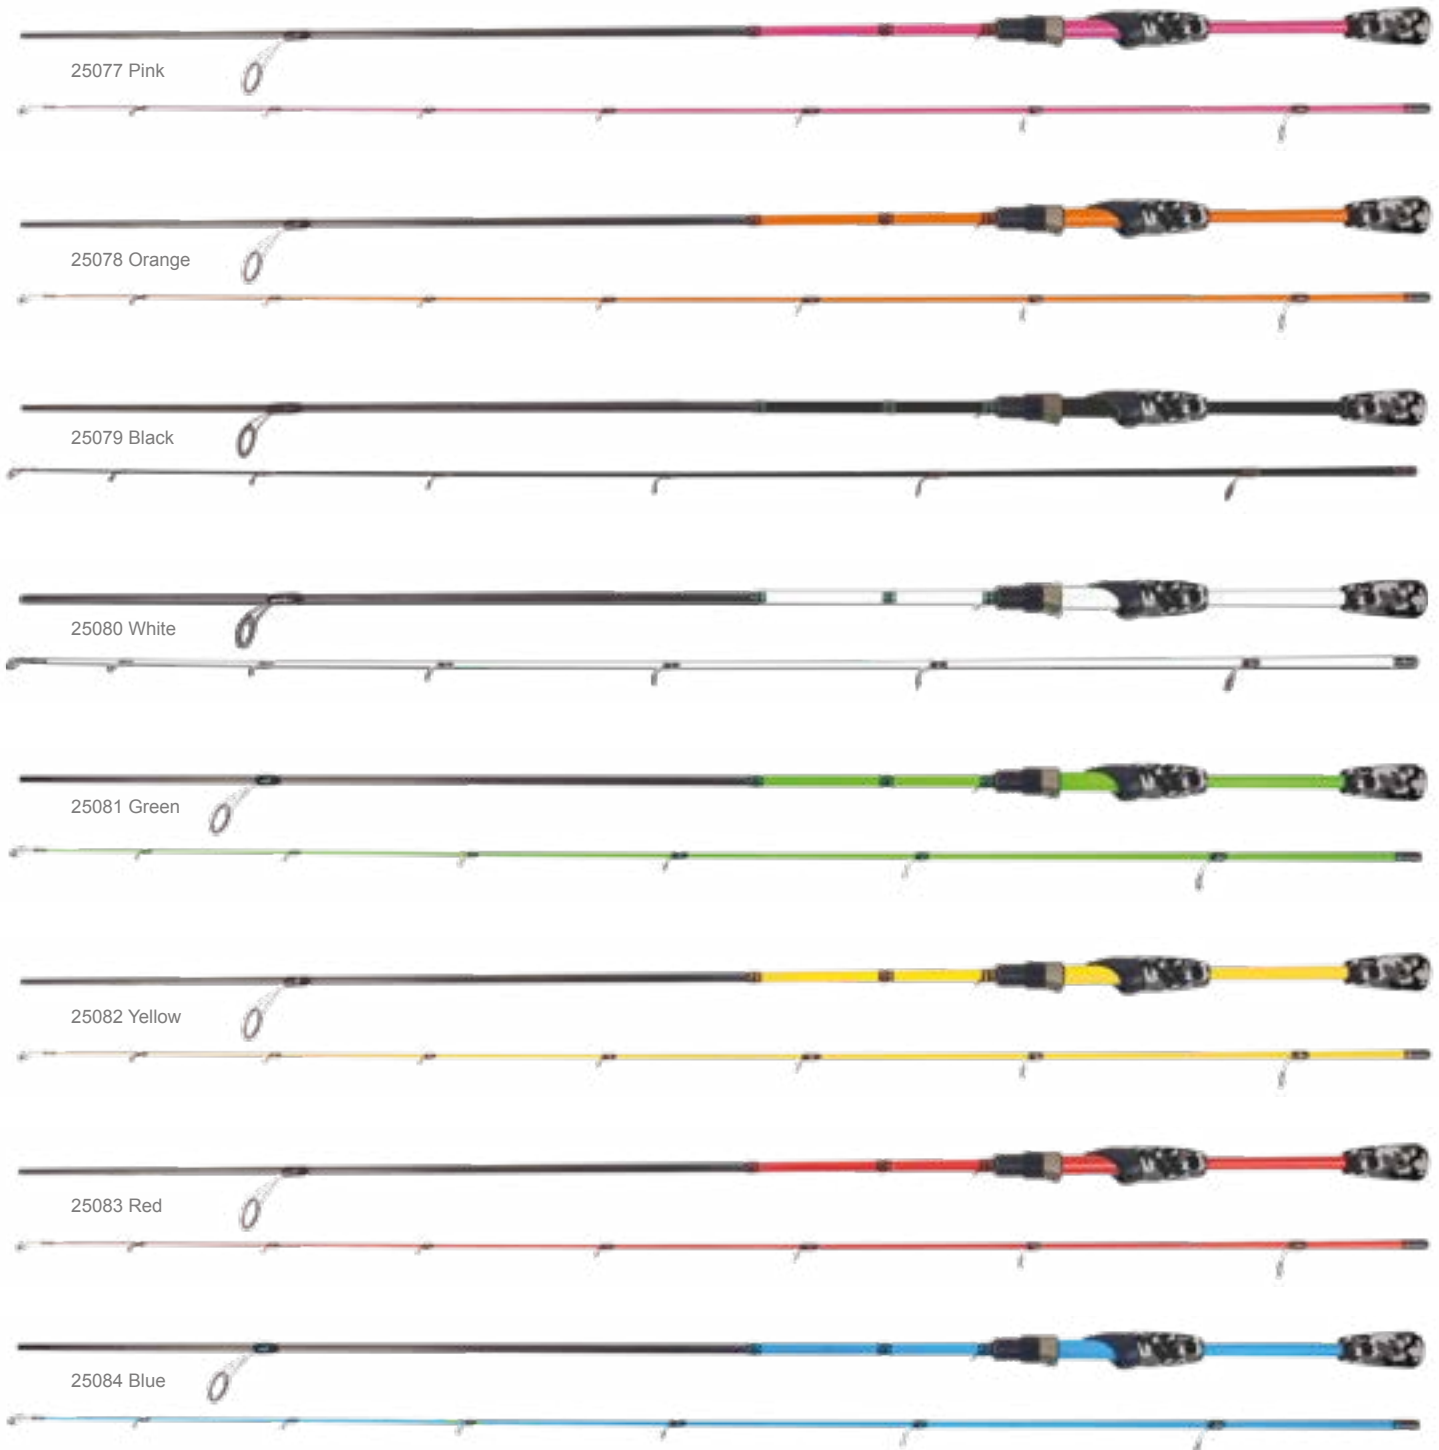

STREET FISHING

NEW

WERPHENGELS

STREETFISHING CONCEPT UL SPIN

Ultra light spinhengels met een gewicht van maar 90 gram speciaal ontwikkeld voor streetfishing. Zeer slanke blank met prachtige oogbezetting voor een maximale actie. Deze 2-delige, 2.10m streetfishing hengels zijn verkrijgbaar in 8 verschillende kleuren.

Art.no.	omschrijving	kleur	lengte	transp. lengte	gewicht	werp gewicht	aantal delen
25077	Streetfishing Concept Ultra Light Spin	Pink	210 cm	110 cm	90 gram	3-12 gram	2 NEW
25078	Streetfishing Concept Ultra Light Spin	Orange	210 cm	110 cm	90 gram	3-12 gram	2
25079	Streetfishing Concept Ultra Light Spin	Black	210 cm	110 cm	90 gram	3-12 gram	2
25080	Streetfishing Concept Ultra Light Spin	White	210 cm	110 cm	90 gram	3-12 gram	2
25081	Streetfishing Concept Ultra Light Spin	Green	210 cm	110 cm	90 gram	3-12 gram	2
25082	Streetfishing Concept Ultra Light Spin	Yellow	210 cm	110 cm	90 gram	3-12 gram	2
25083	Streetfishing Concept Ultra Light Spin	Red	210 cm	110 cm	90 gram	3-12 gram	2
25084	Streetfishing Concept Ultra Light Spin	Blue	210 cm	110 cm	90 gram	3-12 gram	2

25085 Streetfishing Concept Ultra Light Spin Assortiment 5x2 kleuren