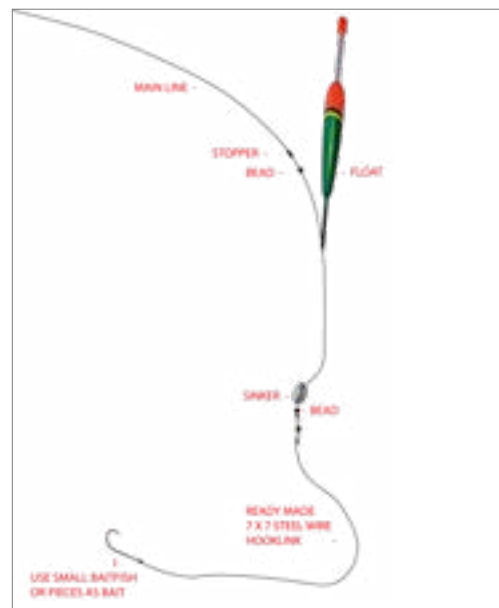

SEABASS LIGHT FLOAT KIT

De ALBATROS SEABASS LIGHT FLOAT KIT is een kant en klare set voor het vissen op zeebaars met natuurlijk aas. Naast de slanke 20 grams dobber met breekstaafhouder bevat het pakket een eivormig werpgewicht, nylon onderlijn voorzien van een stevige wormhaak, kralen en dobberstoppers.