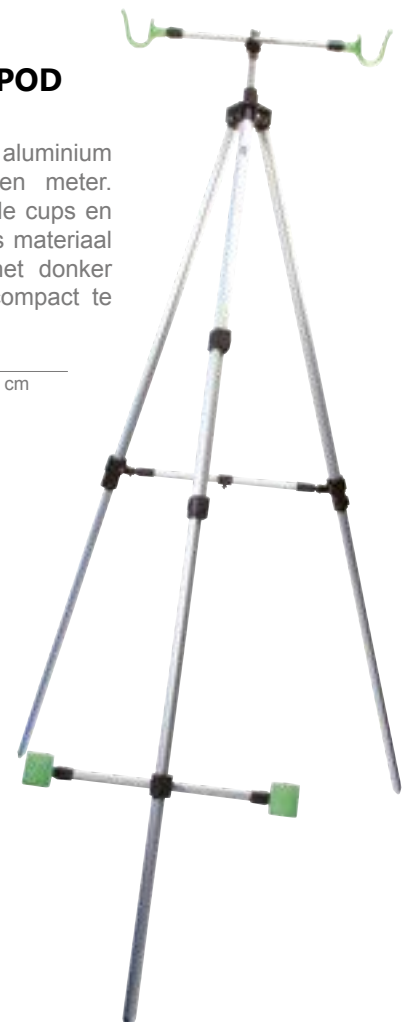

ALUMINIUM TRIPOD STRANDSTEUN

Stevige, lichtgewicht, aluminium tripod met hoogte van een meter. Uitschuifbaar tot 180 cm. Alle cups en U steunen zijn van luminous materiaal gemaakt waardoor ze in het donker goed zichtbaar zijn. Zeer compact te vervoeren en zeer stabiel.

Art.no.	omschrijving
04040	Alu tripod 100-180 cm