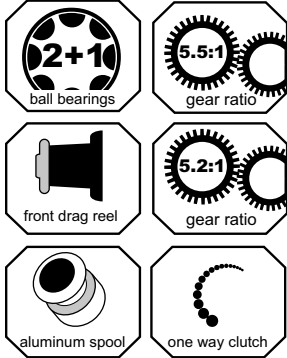

FISHON 1000/2000FD 3000/4000FD

- 3 Kogellagers
- One-Way Clutch Anti Retour systeem
- Front drag systeem
- Full balanced rotor
- CNC Aluminium spoel
- Wegklapbare slinger
- Extra sterke beugelarm
- Anti twist lijnrol
- Molen voorzien van Nylon

FISHON