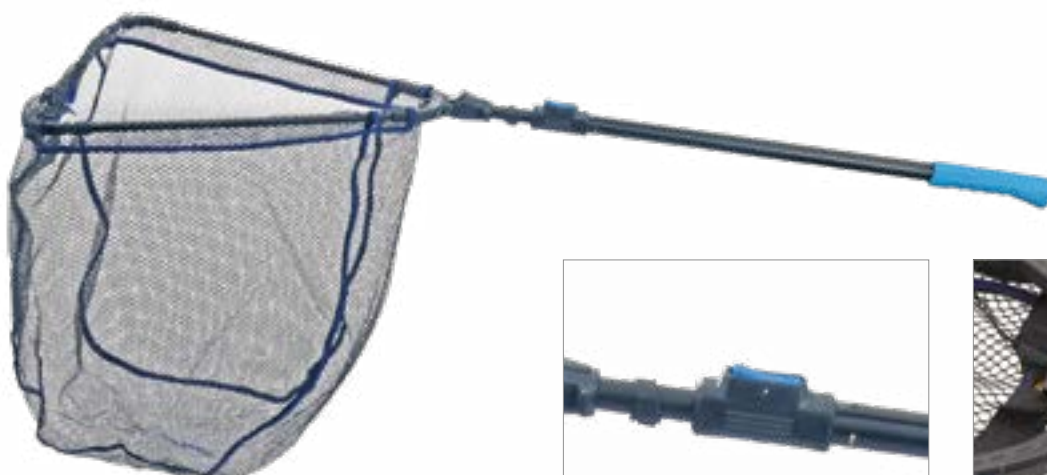

DLX RUBBER COATED FOLDING NET

Art.nr	Omschrijving	afmeting	lengte	delen	transp.lengte
73766	DLX Rubber Coated Folding Net	55x55x190 cm	190 cm	2	85 cm