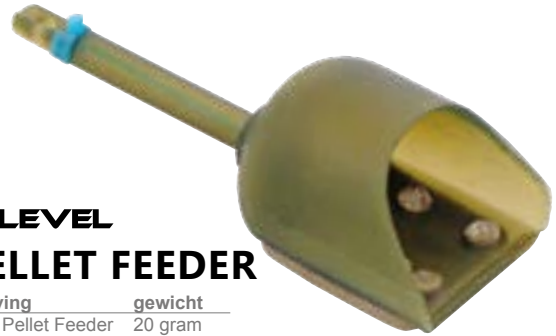

NEW

FEEDER/MATCH PULT

De Albatros Feeder Match katapult is de perfecte katapult om maden, pinkies en pellets op korte afstand los bij te voeren. De stijve cup helpt het aas op één plek te concentreren.

Art.no.	omschrijving	gewicht
08451	Feeder/Match Pult	

TOP LEVEL ELASTIC PELLET FEEDER

Art.no.	omschrijving	gewicht
08590	TL Elastic Pellet Feeder	20 gram
08592	TL Elastic Pellet Feeder	30 gram

2 stuks per verpakking

TL METHOD FEEDER

De Top Level In Line Flat Method Feeders kunnen zowel als vrij-loop systeem als gefixeerd met een wartel gevist worden. De platte onderkant maakt deze korven geschikt voor vele situaties en tevens laten ze zich erg precies werpen. Leverbaar in verschillende gewichten en formaten.

Art.no.	omschrijving	gewicht
08375	TL Method feeder S	20 gram
08376	TL Method feeder S	30 gram
08377	TL Method feeder S	40 gram
08380	TL Method feeder M	30 gram
08381	TL Method feeder M	40 gram
08382	TL Method feeder M	50 gram

SPEEDKORF BLACK

Deze voerkorven zijn aan de voorzijde met een gecentreerde loodkop verzwaard. Het lood heeft een aerodynamische vorm en is in het midden aan de onderzijde van de korf gemonteerd. Dit voorkomt dat de korf tijdens de vlucht niet gaat zwabberen. Hierdoor wordt onnodige luchtweerstand voorkomen en werpt u merkbaar verder.

Art.no.	omschrijving	gewicht
08290	Speedkorf black	20 gram
08291	Speedkorf black	30 gram
08292	Speedkorf black	40 gram
08293	Speedkorf black	50 gram
08294	Speedkorf black	60 gram

AFSTANDKORF BLACK

Deze voerkorven zijn aan de onderzijde met een ring van lood verzwaard. Door de aerodynamische vorm en het lage zwaartepunt zal de korf tijdens de vlucht niet gaan zwabberen. Het verschil ten opzichte van de traditionele speedkorf is dat deze korf makkelijker zijn voer lost.