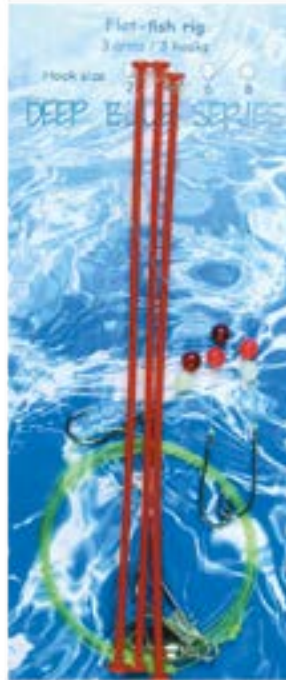

Art.no.	omschrijving
09370	Peacock Pocketwarmer
09372	Peacock reserve brander

Hoofdlijn: 0,60 mm
Zijlijn: 0,35 mm
Lengte: 125 cm

Hoofdlijn: 0,60 mm
Zijlijn: 0,35 mm
Lengte: 135 cm

Hoofdlijn: 0,60 mm
Zijlijn: 0,35 mm
Lengte: 125 cm