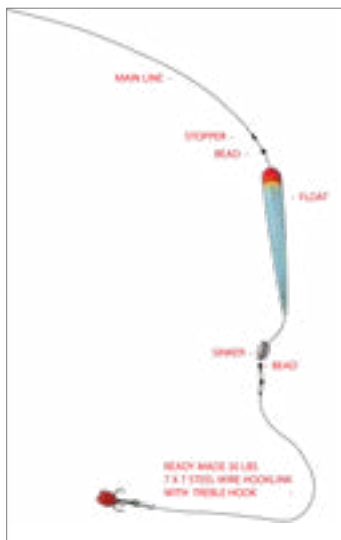

NEW

21973

NEW

21974

PIKE CRYSTAL FLOAT KIT

De PREDOX PIKE CRYSTAL FLOAT KIT is een alles- in-een set voor het vissen op snoek en snoekbaars met dood aas. Naast de 20 grams dobber bevat het pakket een eivormig inline werpgewicht en een stalen onderlijn van 7x7/30lb voorzien van een dreg maat 2. Verder zijn kralen en stoppers inbegrepen.

PIKE CRYSTAL FLOAT KIT

De PREDOX PIKE LOADED DART FLOAT KIT is een kant en klare set voor het vissen op snoek en snoekbaars met dood aas. Naast de 20 grams dobber met windvaan bevat het pakket een eivormig werpgewicht, een zachte 7x7 stalen onderlijn van 30 lbs voorzien van 2 stevige dreggen, kralen en dobberstoppers.

Art.nr.	omschrijving	gewicht lood	haakmaat	drijfvermogen dobber	onderlijn
21973	Pike Crystal Float Kit	15 gram	2	20 gram	7 x7 wire 30 lbs
21974	Pike Loaded Dart Float Kit	15 gram	6	20 gram	7 x7 wire 30 lbs

NEW

PIKE FLOAT KIT

De Predox Pike Float Kit is een alles-in-een set voor het vissen op snoek, snoekbaars en baars met dood aas. Naast de 20 grams dobber bevat het pakket een eivormig lood gewicht en een stalen onderlijn van 7x7 / 30lb voorzien van twee dreggen maat 6. Verder zijn beads, buffer beads en stoppers inbegrepen.

Art.no.	Omschrijving	gram	lengte
21975	PREDOX Pike Float Kit	20 gr	15 cm