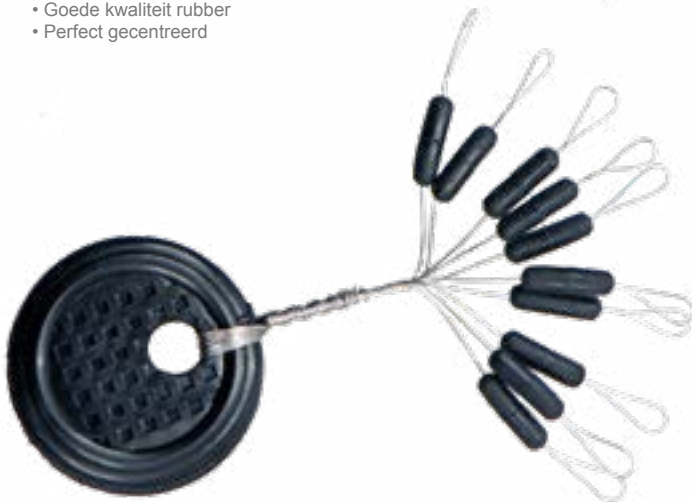

OVAL RUBBER STOPPERS

Deze rubber stoppers zijn voor meerdere doelen geschikt, uiteraard voor het fixeren van schuifdobbers op de lijn maar ook voor het beschermen van knopen, als achter-stopper voor schuiflood of een voerkorf, als aasstopper bij zee-onderlijnen en in verschillende roofvissystemen als bv. C-rig, Texas rig etc.

Art.no.	omschrijving	maat	aantal
09730	Oval Rubber Stoppers	S	10
09731	Oval Rubber Stoppers	M	10
09732	Oval Rubber Stoppers	L	10
09733	Oval Rubber Stoppers	XL	10
09734	Oval Rubber Stoppers	XXL	10
09735	Oval Rubber Stoppers	XXXL	10

- Als dobber stopper maar ook tevens perfect voor onderlijnen (witvis, karper, zee)
- 1 stopper per lusje
- Goede kwaliteit rubber
- Perfect gecentreerd

LONG RUBBER STOPPERS

Deze stoppers zijn zeer geschikt voor het fixeren van schuifdobbers op de lijn. Deze vorm stopper is uitermate geschikt om te gebruiken op gevlochten lijnen, door de lange vorm zitten ze vaster en zullen tijdens het verschuiven minder snel insnijden zoals bv. siliconen stoppers of kortere ronde stoppers. Tevens zijn ze te gebruiken voor het beschermen van knopen, als achter-stopper voor schuiflood of een voerkorf en als aasstopper bij zee-onderlijnen.

Art.no.	omschrijving	maat	aantal
09736	Long Rubber Stoppers	S	10
09737	Long Rubber Stoppers	M	10
09738	Long Rubber Stoppers	L	10
09739	Long Rubber Stoppers	XL	10

- Perfect voor gevlochten lijn
- 1 stopper per lusje
- Goede kwaliteit rubber
- Perfect gecentreerd

STOPPERS

Art.no.	omschrijving
09803	Lijn/braidstoppers S
09805	Lijn/braidstoppers L
09807	Stoppers met interlockwartel