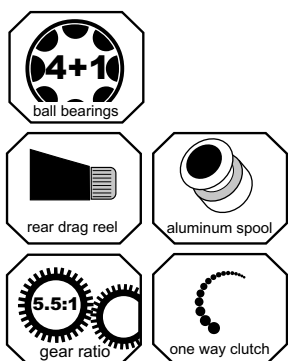

**ENERGIZER
1000/3000RD**

- Slip aan achterzijde
- 5 kogellagers
- One-way clutch lager
- Grafieten behuizing
- Grafieten rotor
- Aluminium spool
- Copy CNC slinger
- Soft touch slingerknop
- Links- of rechtshandige bediening
- Grote anti twist lijnrol
- Anti retour systeem