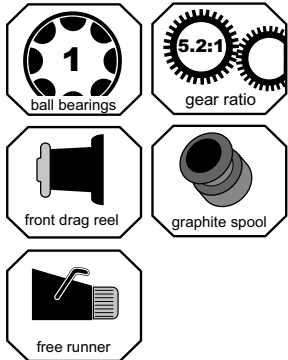

PRO-LYNX FR5000FD