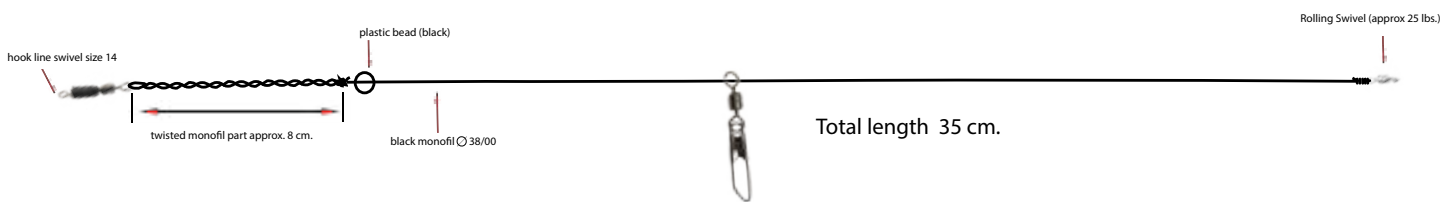

SLIDING FEEDER LINK

Veelgebruikte feederlink waar de voerkorf schuivend wordt gemonteerd en afgestopt wordt door een kraaltje. Goed te combineren met onze feeder onderlijnen. Door het gebruik van onze hookline swivel zijn deze gemakkelijk en snel te monteren. Te gebruiken met bijna alle voorkomende voerkorven.

Art.no.	omschrijving	lengte	aantal
49728	Sliding Feeder Link	35 cm	2