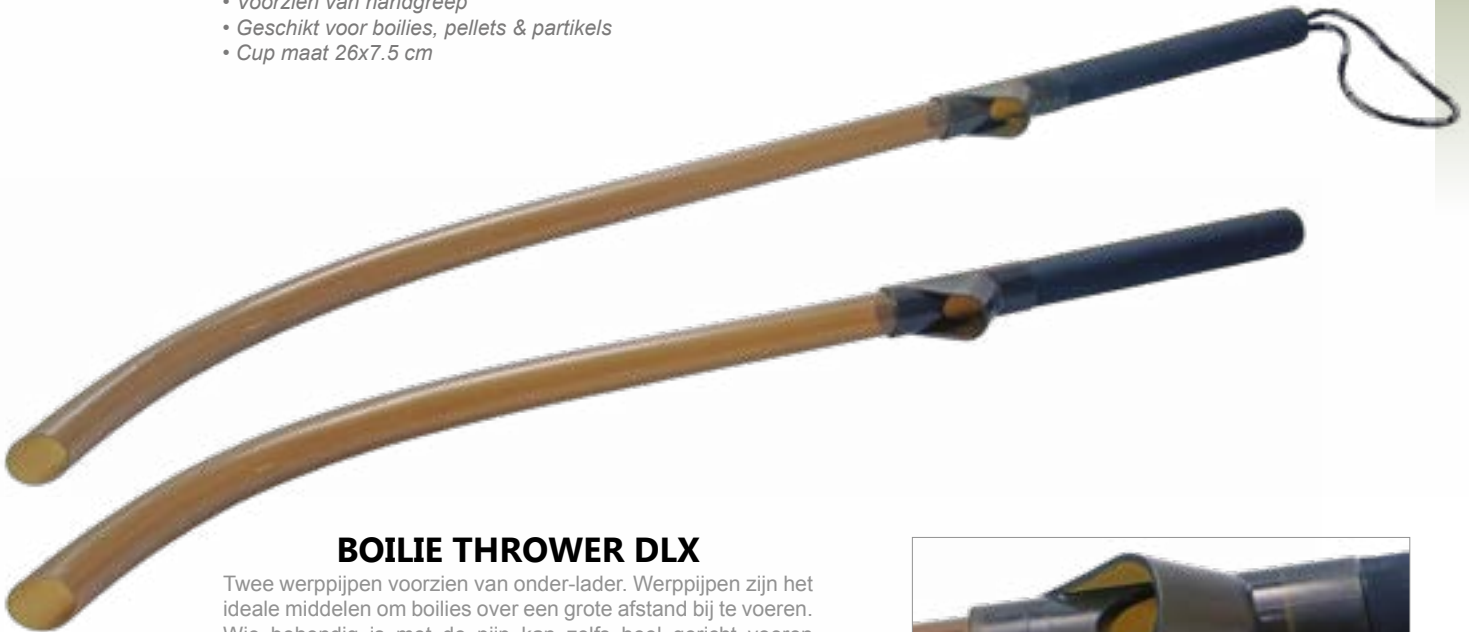

BAIT LAUNCHER SHORT

Art.nr	omschrijving	lengte
08468	SOUL Bait Launcher Short	55 cm

- Cup inclusief steel
- Lichtgewicht design
- Carbon composite steel
- Steel lengte 26 cm
- Voorzien van handgreep
- Geschikt voor boilies, pellets & partikels
- Cup maat 26x7.5 cm

BOILIE THROWER DLX

Twee werppijpen voorzien van onder-lader. Werppijpen zijn het ideale middelen om boilies over een grote afstand bij te voeren. Wie behendig is met de pijp kan zelfs heel gericht voeren over enorme afstanden. Leverbaar in twee diameters. Binnen diameters 24 & 29mm