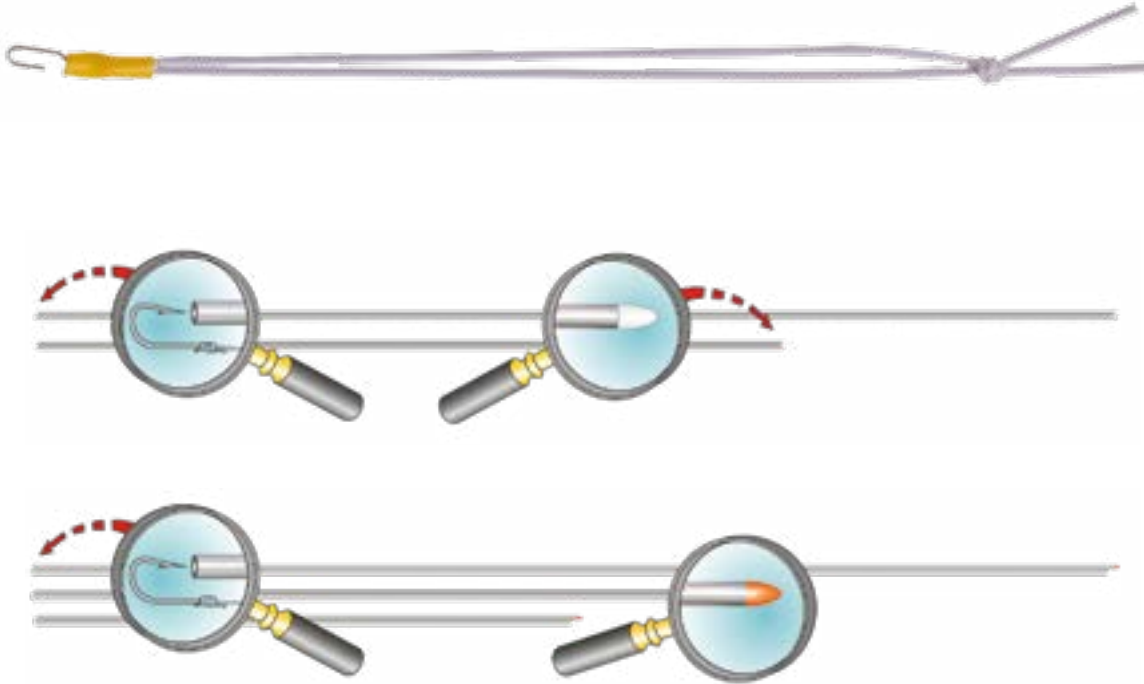

STONFO DELUXE WINDER ANCHORS

Handige elastiekjes met een haakje om uw tuigen probleemloos vast te zetten op uw tuigenrekje.

Art.no.	omschrijving	Stonfo ref.	aantal
00635	Stonfo Deluxe Winder Anchors	283	20 pcs.