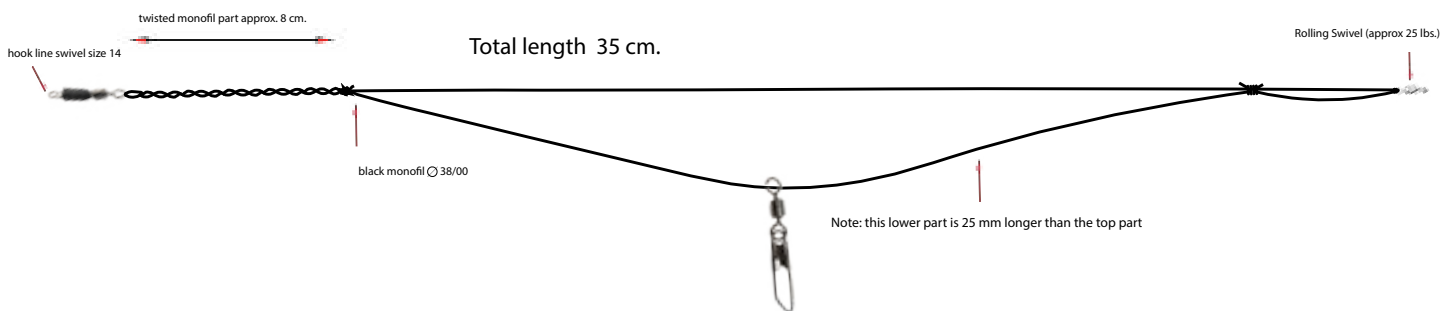

TWISTED BOOM FEEDERLINK

Veelgebruikte feederlink waarbij het getwiste stukje aan de onderzijde een afhoudertje vormt om zo het in de war gooien van de montage en haaklijn tot een minimum te beperken. Goed te combineren met onze feeder onderlijnen. Door het gebruik van onze hookline swivel zijn deze gemakkelijk en snel te monteren. Te gebruiken met bijna alle voorkomende voerkorven.

Art.no.	omschrijving	lengte	aantal
49729	Twisted Boom Feederlink	35 cm	2