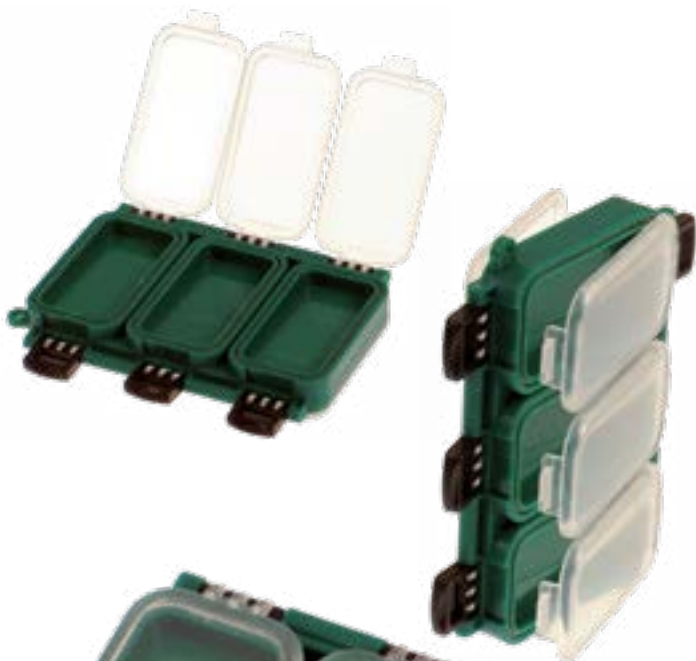

TUIGENDOZEN

Art.no.	omschrijving	maat
04655	Plastic tuigendoos	20 cm
04660	Plastic tuigendoos	16 cm
04670	Plastic tuigendoos	22 cm

Speciale dozen voor het overzichtelijk opbergen van tuigen. Compleet met tuigenplankjes.

04980

POCKET ACCESSOIRES BOX

Compact dubbelzijdig accessoiredoosje voorzien van 6 vakken welke individueel kunnen worden geopend. De rubberen O-ringen zorgen ervoor dat er geen vocht naar binnen kan komen. geschikt voor al het kleine visgerei.

Art.no.	omschrijving	maat
04975	Pocket Ass. Box	11.5x8x2 cm

HAKENDOOSJES EN ORGANIZER

Art.no. 04980 en 04985 - Platte accessoire doosjes met zeer degelijke sluiting. Alle vakjes hebben een afgeronde binnenzijde waardoor kleine materialen er makkelijk uitgehaald kunnen worden.

Art.no.	Omschrijving	maat
04980	Hakendoosje FB 10 vaks	10x6.5x3 cm
04985	Pocket Hakendoos	12x10x3.5 cm