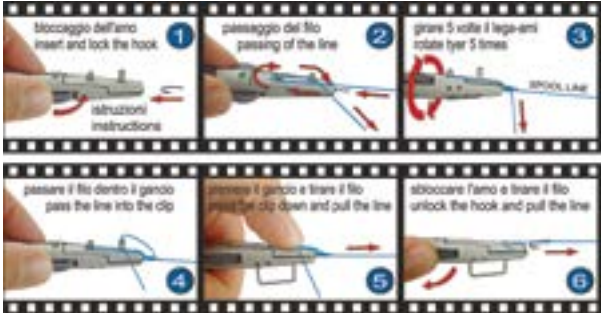

Art.no.	omschrijving	Stonfo ref.	aantal
00658	Stonfo Pole Cup Set	493	3

STONFO HOOK TYER

De Stonfo Hook Tyer is een hulpmiddel waarmee je zelfs de allerkleinste haakjes eenvoudig kunt monteren. Als u eenmaal de bijgesloten gebruiksaanwijzing heeft gelezen, knoopt u in een mum van tijd, zonder enige moeite, de kleinste haakjes aan de dunste lijntjes. De SMALL is geschikt voor haken van maat 14 tot 28 en de BIG is geschikt voor haken van maat 6 tot 18.