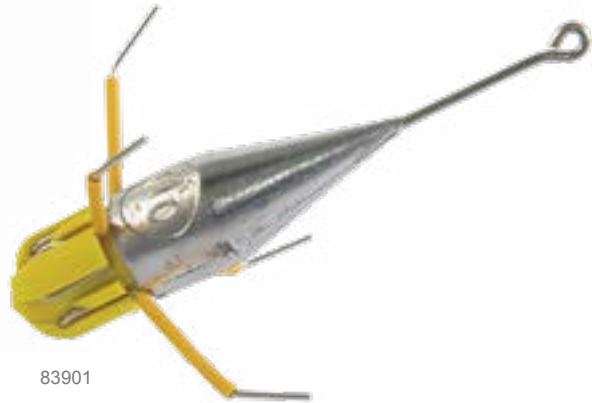

83901

SYSTEM 100+ BREAKOUT SINKER

Art.nr	omschrijving	gewicht
83900	System 100+ Breakout Sinker	90 gram
83901	System 100+ Breakout Sinker	110 gram
83902	System 100+ Breakout Sinker	130 gram
83903	System 100+ Breakout Sinker	150 gram
83904	System 100+ Breakout Sinker	170 gram
83905	System 100+ Breakout Sinker	190 gram
83906	System 100+ Breakout Sinker	210 gram

Het bekende ankerlood met de afzonderlijk wegklapbare ankers. Dit werpgewicht blijft zeer goed liggen op de bodem tijdens het vissen. De ankers klappen weg als ze bij het binnendraaien een obstakel raken, om verspelen van de montage tot een minimum te beperken.

Gemini wishes you Tight Lines!