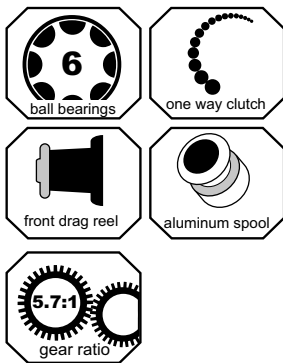

SAKANA FD

- 6 Kogellagers
- One-Way Clutch Anti Retour systeem
- Front drag systeem
- Line drop preventiesysteem
- Soft touch slingerknop
- Full balanced rotor en slinger
- CNC Aluminium spool
- CNC Aluminium slinger
- Sterke beugelsysteem
- Specially designed for ultra light up to medium/heavy fishing