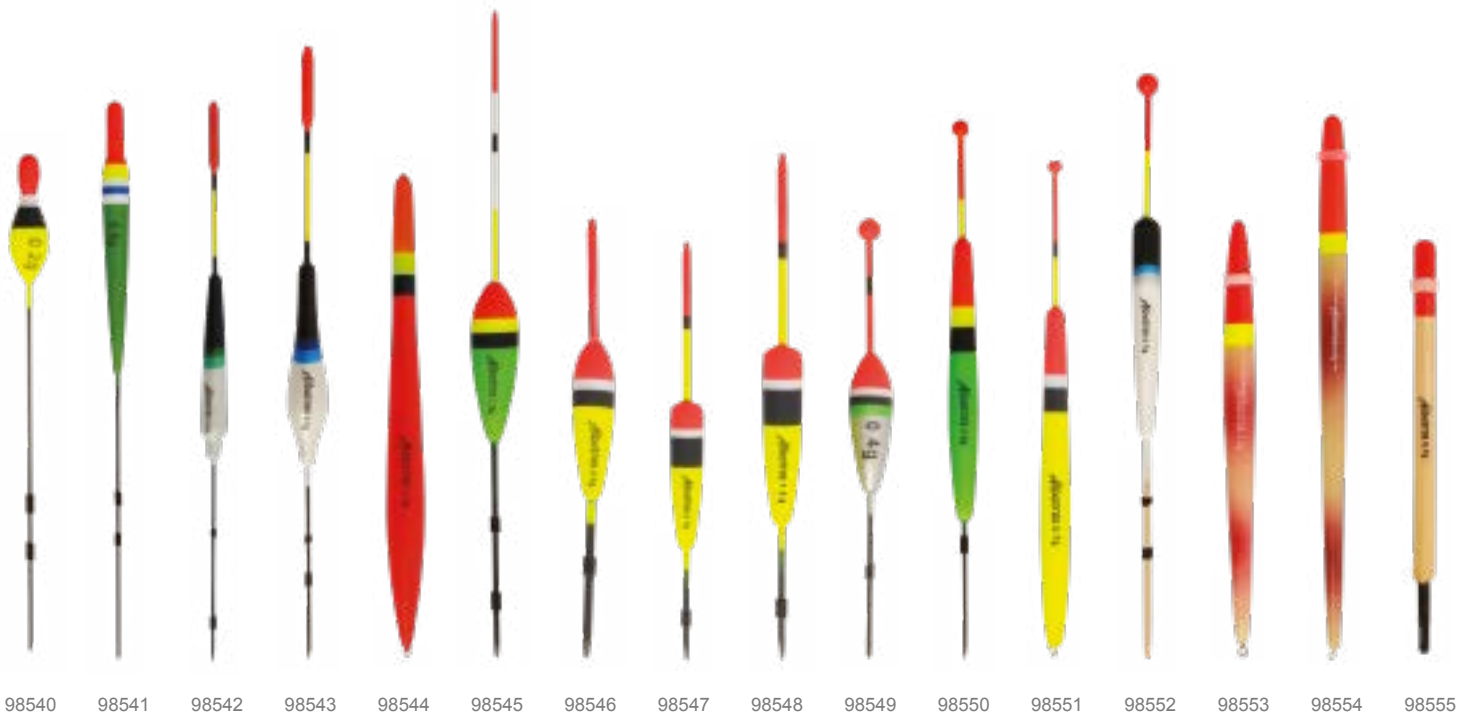

Art.no.	omschrijving	gram	lengte
91055	TL8	0,20	17 cm
91056	TL8	0,40	18 cm
91057	TL8	0,60	19,5 cm
91058	TL8	0,80	21 cm
91059	TL8	1,00	22 cm

Art.no.	omschrijving	gram	lengte	Art.no.	omschrijving	gram	lengte	Art.no.	omschrijving	gram	lengte
90921	Breekstaaf Luchtpten 6 mm	1,40 gram	12 cm	93920	Fario Loaded	5,00 gram	8 cm	96051	SOUL Stalker Float PV3	1,50 gram	10 cm
90922	Breekstaaf Luchtpten 6 mm	1,80 gram	15 cm	93940	Vision Loaded	4,00 gram	7 cm	96060	Balsa Excel Stalker	0,80 gram	10 cm
90931	Breekstaaf Luchtpten 8 mm	2,20 gram	12 cm	93950	Vision Loaded	6,00 gram	8 cm	96061	Balsa Excel Stalker	1,00 gram	12 cm
90932	Breekstaaf Luchtpten 8 mm	2,60 gram	15 cm	93850	Mustangdobber loaded	3,00 gram	8 cm	96065	Balsa Excel Allround	1,20 gram	15 cm
90941	Breekstaaf Luchtpten 7 mm	1,80 gram	12 cm	93860	Mustangdobber loaded	5,00 gram	9 cm	96150	Cypri Slim	1,00 gram	15 cm
90942	Breekstaaf Luchtpten 7 mm	2,20 gram	15 cm	96030	SOUL Stalker Float PV1	1,00 gram	10 cm	96160	Cypri Slim	1,50 gram	16 cm
92930	Foreldobber	1,50 gram	8 cm	96040	SOUL Stalker Float PV2	1,00 gram	14 cm	96210	Vlokdobber	2,00 gram	5 cm
92950	Trotta	2,00 gram	6 cm	96041	SOUL Stalker Float PV2	1,50 gram	14 cm				
92960	Trotta	3,00 gram	7 cm	96050	SOUL Stalker Float PV3	1,00 gram	10 cm				
93910	Fario Loaded	3,00 gram	7 cm								