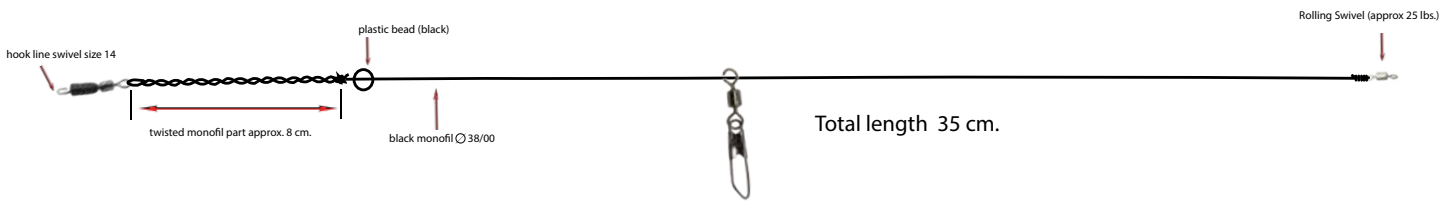

NEW

SABIKI KRILL PATERNOSTER

Art.no.	omschrijving	haken	maat	hoofdlijn	haaklijn
47169	SABIKI 'KRILL'	5	6	50/00	40/00

SLIDING FEEDER LINK WITH BACKSTOP **NEW**

Veelgebruikte feederlink waar de voerkorf schuivend wordt gemonteerd en afgestopt wordt door een rubber stopper. Tevens zit er aan de achterzijde nog een verstelbare rubber stopper om de vis meer of minder ruimte te geven tijdens de aanbeet. Goed te combineren met onze feeder onderlijnen. Door het gebruik van onze hookline swivel zijn deze gemakkelijk en snel te monteren. Te gebruiken met bijna alle voorkomende voerkorven.

Art.no.	omschrijving	lengte	aantal
49727	Sliding Feeder Link met back stop	50 cm	2

SLIDING FEEDER LINK **NEW**

Veelgebruikte feederlink waar de voerkorf schuivend wordt gemonteerd en afgestopt wordt door een kraaltje. Goed te combineren met onze feeder onderlijnen. Door het gebruik van onze hookline swivel zijn deze gemakkelijk en snel te monteren. Te gebruiken met bijna alle voorkomende voerkorven.

Art.no.	omschrijving	lengte	aantal
49728	Sliding Feeder Link	35 cm	2

TWISTED BOOM FEEDERLINK **NEW**

Veelgebruikte feederlink waarbij het getwiste stukje aan de onderzijde een afhoudertje vormt om zo het in de war gooien van de montage en haaklijn tot een minimum te beperken. Goed te combineren met onze feeder onderlijnen. Door het gebruik van onze hookline swivel zijn deze gemakkelijk en snel te monteren. Te gebruiken met bijna alle voorkomende voerkorven.