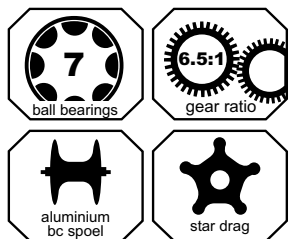

NIGHT HAWK BC201L

- Sterslip systeem
- 6+1 kogellagers
- One-way clutch lager
- Grafieten behuizing
- Aluminium spoel
- Dubbele slinger
- Soft touch slingerknoppen
- Linkshandige bediening
- Magnetische slip
- Level wind systeem
- Overbrenging Hi-speed 6.5:1
- Specially designed for light up to medium/heavy fishing
- Drag power 5 kg