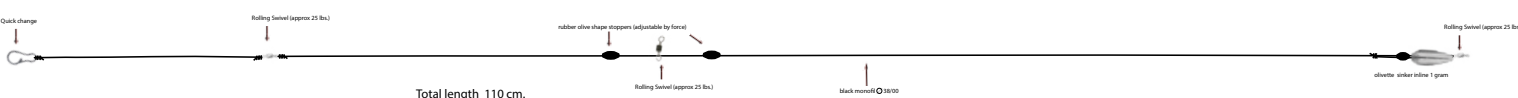

HELI FEEDER LINK **NEW**

Combineer deze feederlink met een van onze methodrigs. Door gebruik van een korte rig met hair (ca 10 cm.) zet je de kleinere vis buiten spel en zal het aas langer blijven liggen voor de grovere vis. Super geschikt voor de grote blankvoorn, winde, zeelt en brasem. Werkt goed met mini boilies, pellets en mais maar ook zeer goed met onze artificial baits. De verzwaren op de bovenzijde zorgt ervoor dat de gehele onderlijn op de bodem ligt. Dit zorgt ervoor dat lijnzwemmers tot een minimum worden beperkt. Zo kan een grote vis rustig zonder argwaan de stek inspecteren.

Art.no.	omschrijving	lengte	aantal
49730	Heli-Feeder Link	110 cm	1