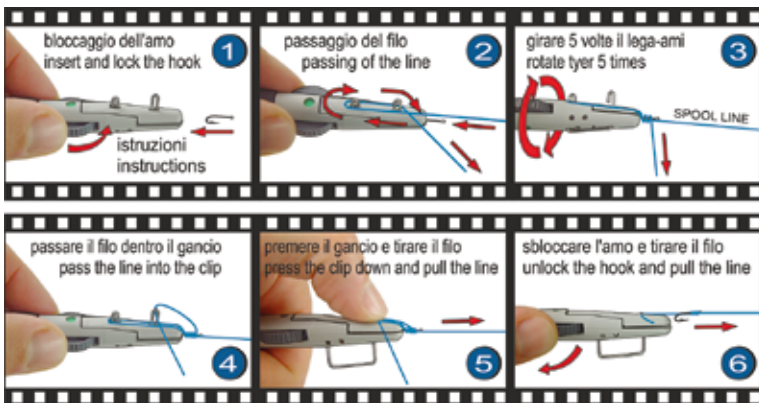

STONFO DELUXE WINDER ANCHORS

Handige elastiekjes met een haakje om uw tuigen probleemloos vast te zetten op uw tuigenrekje.

Art.no.	omschrijving	Stonfo ref.	aantal
00635	Stonfo Deluxe Winder Anchors	283	20 pcs.

NEW

STONFO HOOK TYER

De Stonfo Hook Tyer is een hulpmiddel waarmee je zelfs de allerkleinste haakjes eenvoudig kunt monteren. Als u eenmaal de bijgesloten gebruiksaanwijzing heeft gelezen, knoopt u in een mum van tijd, zonder enige moeite, de kleinste haakjes aan de dunste lijntjes. De SMALL is geschikt voor haken van maat 14 tot 28 en de BIG is geschikt voor haken van maat 6 tot 18.

00660

00661

NEW

Art.no.	omschrijving	Stonfo ref.	haakmaat
00660	Hook Stonfo Tyer S	448P	# 14-28
00661	Hook Stonfo Tyer B	448B	# 6-18

NEW

STONFO AAS ZEEF

Deze Stonfo aas-zeef is speciaal ontwikkeld om te gebruiken i.c.m. de Stonfo 1,2 l. en de 1,8 l. aasdoos (00746 en 00747). Ze zijn ideaal voor de vers de vase en het drogen/ontvetten/schoonmaken van aas als bv. maden.

Art.no.	omschrijving	Stonfo ref.	maat
00743	Stonfo riddle	543	15 x 15 cm.