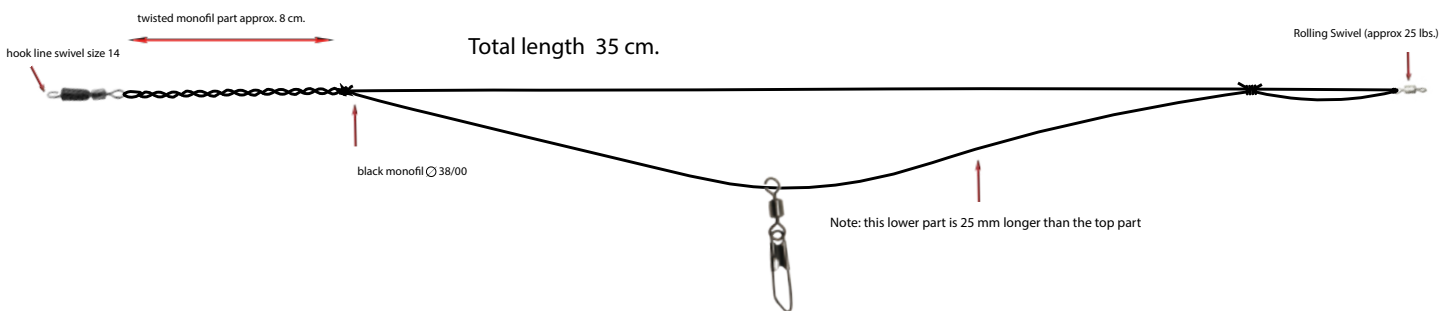

Art.no.	omschrijving	lengte	aantal
49727	Sliding Feeder Link met back stop	50 cm	2

SLIDING FEEDER LINK **NEW**

Veelgebruikte feederlink waar de voerkorf schuivend wordt gemonteerd en afgestopt wordt door een kraaltje. Goed te combineren met onze feeder onderlijnen. Door het gebruik van onze hookline swivel zijn deze gemakkelijk en snel te monteren. Te gebruiken met bijna alle voorkomende voerkorven.

Art.no.	omschrijving	lengte	aantal
49728	Sliding Feeder Link	35 cm	2

TWISTED BOOM FEEDERLINK **NEW**

Veelgebruikte feederlink waarbij het getwiste stukje aan de onderzijde een afhoudertje vormt om zo het in de war gooien van de montage en haaklijn tot een minimum te beperken. Goed te combineren met onze feeder onderlijnen. Door het gebruik van onze hookline swivel zijn deze gemakkelijk en snel te monteren. Te gebruiken met bijna alle voorkomende voerkorven.

Art.no.	omschrijving	lengte	aantal
49729	Twisted Boom Feederlink	35 cm	2

HELI FEEDER LINK **NEW**

Combineer deze feederlink met een van onze methodrigs. Door gebruik van een korte rig met hair (ca 10 cm.) zet je de kleinere vis buiten spel en zal het aas langer blijven liggen voor de grovere vis. Super geschikt voor de grote blankvoorn, winde, zeelt en brasem. Werkt goed met mini boilies, pellets en mais maar ook zeer goed met onze artificial baits. De verzwaren op de bovenzijde zorgt ervoor dat de gehele onderlijn op de bodem ligt. Dit zorgt ervoor dat lijnzwemmers tot een minimum worden beperkt. Zo kan een grote vis rustig zonder argwaan de stek inspecteren.