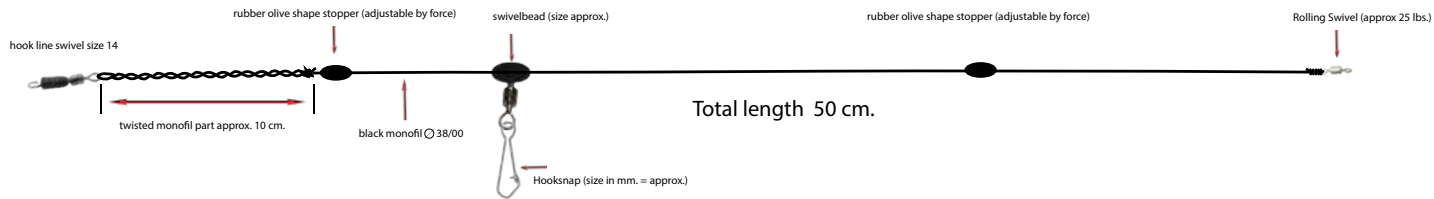

NEW

SABIKI KRILL PATERNOSTER

Art.no.	omschrijving	haken	maat	hoofdlijn	haaklijn
47169	SABIKI 'KRILL'	5	6	50/00	40/00

SLIDING FEEDER LINK WITH BACKSTOP **NEW**

Veelgebruikte feederlink waar de voerkorf schuivend wordt gemonteerd en afgestopt wordt door een rubber stopper. Tevens zit er aan de achterzijde nog een verstelbare rubber stopper om de vis meer of minder ruimte te geven tijdens de aanbeet. Goed te combineren met onze feeder onderlijnen. Door het gebruik van onze hookline swivel zijn deze gemakkelijk en snel te monteren. Te gebruiken met bijna alle voorkomende voerkorven.

Art.no.	omschrijving	lengte	aantal
49727	Sliding Feeder Link met back stop	50 cm	2

SLIDING FEEDER LINK **NEW**

Veelgebruikte feederlink waar de voerkorf schuivend wordt gemonteerd en afgestopt wordt door een kraaltje. Goed te combineren met onze feeder onderlijnen. Door het gebruik van onze hookline swivel zijn deze gemakkelijk en snel te monteren. Te gebruiken met bijna alle voorkomende voerkorven.

Art.no.	omschrijving	lengte	aantal
49728	Sliding Feeder Link	35 cm	2

TWISTED BOOM FEEDERLINK **NEW**

Veelgebruikte feederlink waarbij het getwiste stukje aan de onderzijde een afhoudertje vormt om zo het in de war gooien van de montage en haaklijn tot een minimum te beperken. Goed te combineren met onze feeder onderlijnen. Door het gebruik van onze hookline swivel zijn deze gemakkelijk en snel te monteren. Te gebruiken met bijna alle voorkomende voerkorven.